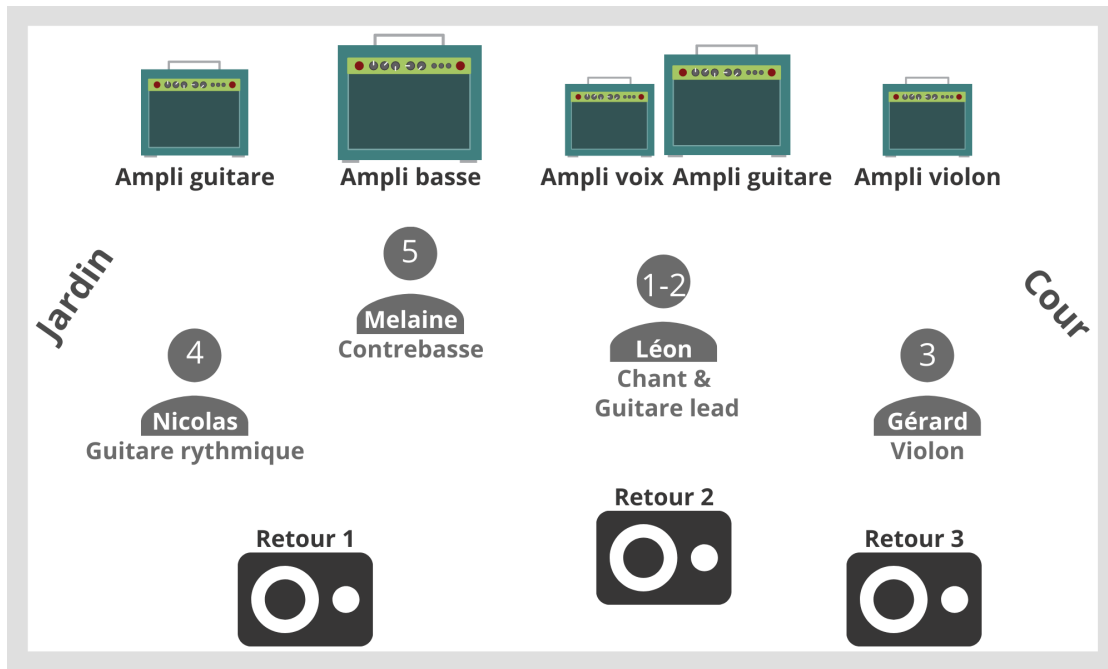

-Groupe de jazz manouche-

Set : 15 titres : 2X45 min

4 musiciens :

- Guitare lead & chant
- Violon
- Guitare rythmique
- Contrebasse

Prévoir trois chaises sans accoudoir.

	Instrument	Matériel
1	Guitare lead	Ampli Gibson EH 150 DPA
2	Voix	SM 58
3	Violon	Ampli équivalent AER DPA + cellule sur pré-amp
4	Guitare rythmique	Ampli Roland AC60 Audio Technica (col de signe) DI
5	Contrebasse	Ampli AER Bass Cube 2 + pick-up Realist DI passive